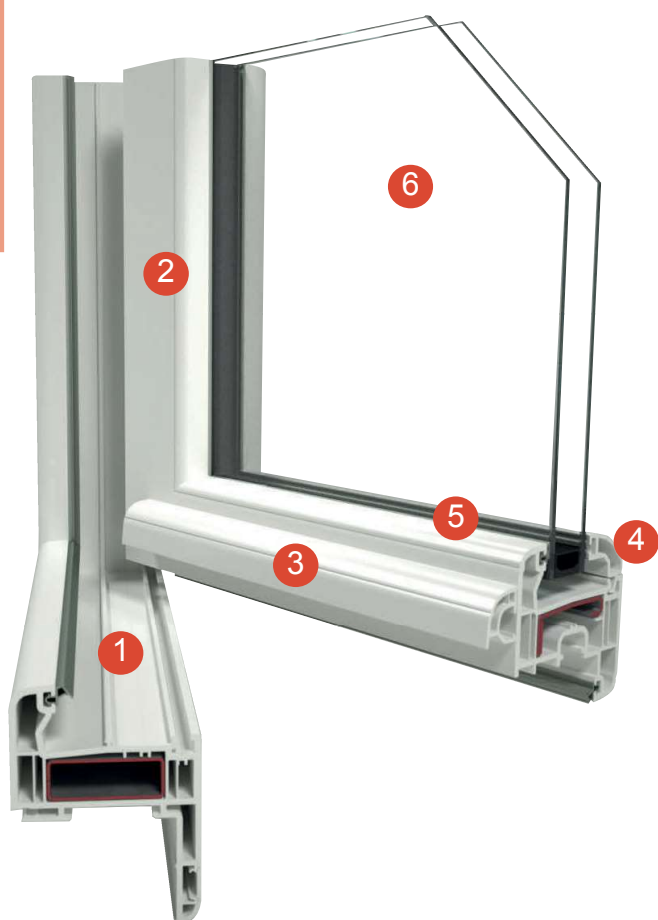

VITRAGE 4/16/4
faiblement émissif
24 mm avec gaz argon
Intercalaire Warm Edge
perforé + absorbeur d'humidité

POIGNÉE CENTRÉE
SECUSTICK
En Aluminium thermolaqué
Sécurité optimum.

PARCLOSES
MOULURÉES
Avec joint gris
très discret.

MVM La fenêtre CAPIso

À la fois unique et déclinable, la fenêtre CAPIso synthétise toute l'expérience et l'expertise de CAP ISOPLAS au travers d'un produit qui regroupe tous les points forts de la menuiserie PVC.

Précurseur lors de sa création et dans ses performances, design et 100% recyclable, la fenêtre CAPIso a tout pour satisfaire les plus exigeants.

- 1 Profil 5 chambres de 70 mm sur le dormant
- 2 Profil 5 chambres de 70 mm sur l'ouvrant
- 3 Jets d'eau avec embouts (option)
- 4 Parcloses contemporaines
- 5 Joints gris clairs affleurants très discrets
- 6 Vitrage jusqu'à 36 mm d'épaisseur