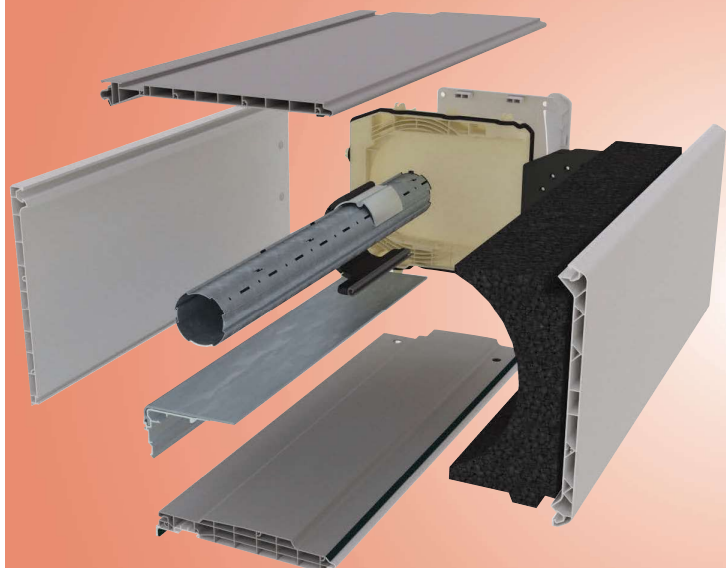

Vue extérieure

LE BLOC BAIE

La combinaison de votre menuiserie et du volet roulant intégré.
Une seule pose pour l'ensemble.

Facile, pratique et économique !

- + Une finition parfaite
- + Un design sobre et actuel
- + Possibilité d'intervenir sur les manœuvres et d'en changer le type
- + Choix total du type de manœuvre : tirage direct, tringle oscillante, sangle et motorisation
- + Convient pour les frappes et les coulissants
- + Convient en neuf comme en rénovation
- + Large gamme de couleurs
- + Disponible en version demi linteau