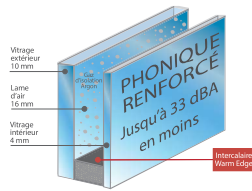

LES OUVERTURES

Les Fenêtres

Fenêtre à la française 1 vantail

Fenêtre à la française 2 vantaux

Fenêtre soufflet

Fenêtre oscillo-battante 2 vantaux

Fenêtre oscillo-battante 1 vantail

Les Portes-Fenêtres

Porte-Fenêtre 1 ou 2 vantaux

Fenêtre ou Porte-Fenêtre avec parties fixes

LES VITRAGES

24 mm - 4/16/4
Faiblement émissif avec gaz argon
Coefficient thermique Ug : 1.1 W/ m²K

28 mm - 10/14/4
Faiblement émissif avec gaz argon
Coefficient d'affaiblissement acoustique jusqu'à 33dB
Coefficient thermique Ug : 1.1 W/ m²K

28 mm - 44.2/14/4
Faiblement émissif avec gaz argon
Retardateur d'effraction
Coefficient thermique Ug : 1.1 W/ m²K

36 mm - 4/12/4/12/4
Faiblement émissif avec gaz argon
Deux couches de gaz argon entre chaque lame de verre.
Isolation optimale
(option indisponible pour les fenêtres à ouvrant caché)
Coefficient thermique Ug : 0.7 W/ m²K