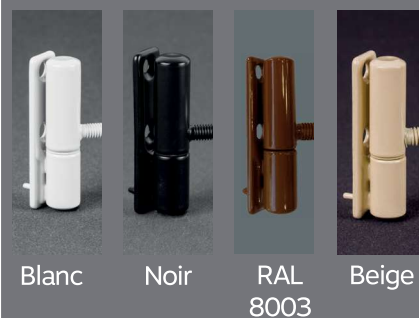

Une rigidité accrue

- => + 30% par rapport à un coffre traditionnel grâce à l'assemblage des pièces par clippage
- => Manipulation du coffre plus aisée

LES POIGNÉES

LES PAUMELLES & CACHE PAUMELLES

OPTIONS