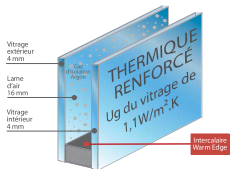

LES OUVERTURES

Les Fenêtres

Fenêtre à la française 1 vantail

Fenêtre à la française 2 vantaux

Fenêtre soufflet

Fenêtre oscillo-battante 2 vantaux

Fenêtre oscillo-battante 1 vantail

Les Portes-Fenêtres

Porte-Fenêtre 1 ou 2 vantaux

Fenêtre ou Porte-Fenêtre avec parties fixes

LES VITRAGES

24 mm - 4/16/4
Faiblement émissif avec gaz argon
Coefficient thermique Ug : 1.1 W/ m²K

28 mm - 10/14/4
Faiblement émissif avec gaz argon
Coefficient d'affaiblissement acoustique jusqu'à 33dB
Coefficient thermique Ug : 1.1 W/ m²K