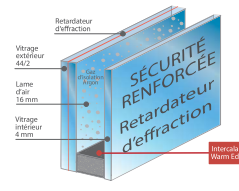

LES OUVERTURES

Les Fenêtres

Fenêtre à la française 1 vantail

Fenêtre à la française 2 vantaux

Fenêtre soufflet

Fenêtre oscillo-battante 2 vantaux

Fenêtre oscillo-battante 1 vantail

Les Portes-Fenêtres

Porte-Fenêtre 1 ou 2 vantaux

Fenêtre ou Porte-Fenêtre avec parties fixes

LES VITRAGES

24 mm - 4/16/4
Faiblement émissif avec gaz argon
Coefficient thermique Ug : 1.1 W/ m²K

28 mm - 10/14/4
Faiblement émissif avec gaz argon
Coefficient d'affaiblissement acoustique jusqu'à 33dB
Coefficient thermique Ug : 1.1 W/ m²K

28 mm - 44.2/14/4
Faiblement émissif avec gaz argon
Retardateur d'effraction
Coefficient thermique Ug : 1.1 W/ m²K

36 mm - 4/12/4/12/4
Faiblement émissif avec gaz argon
Deux couches de gaz argon entre chaque lame de verre.
Isolation optimale
(option indisponible pour les fenêtres à ouvrant caché)
Coefficient thermique Ug : 0.7 W/ m²K