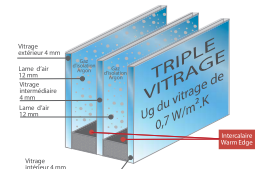

Porte-Fenêtre 1 ou 2 vantaux

Fenêtre ou Porte-Fenêtre avec parties fixes

LES VITRAGES

24 mm - 4/16/4
Faiblement émissif avec gaz argon
Coefficient thermique Ug : 1.1 W/ m²K

28 mm - 10/14/4
Faiblement émissif avec gaz argon
Coefficient d'affaiblissement acoustique jusqu'à 33dB
Coefficient thermique Ug : 1.1 W/ m²K

28 mm - 44.2/14/4
Faiblement émissif avec gaz argon
Retardateur d'effraction
Coefficient thermique Ug : 1.1 W/ m²K

36 mm - 4/12/4/12/4
Faiblement émissif avec gaz argon
Deux couches de gaz argon entre chaque lame de verre.
Isolation optimale
(option indisponible pour les fenêtres à ouvrant caché)
Coefficient thermique Ug : 0.7 W/ m²K