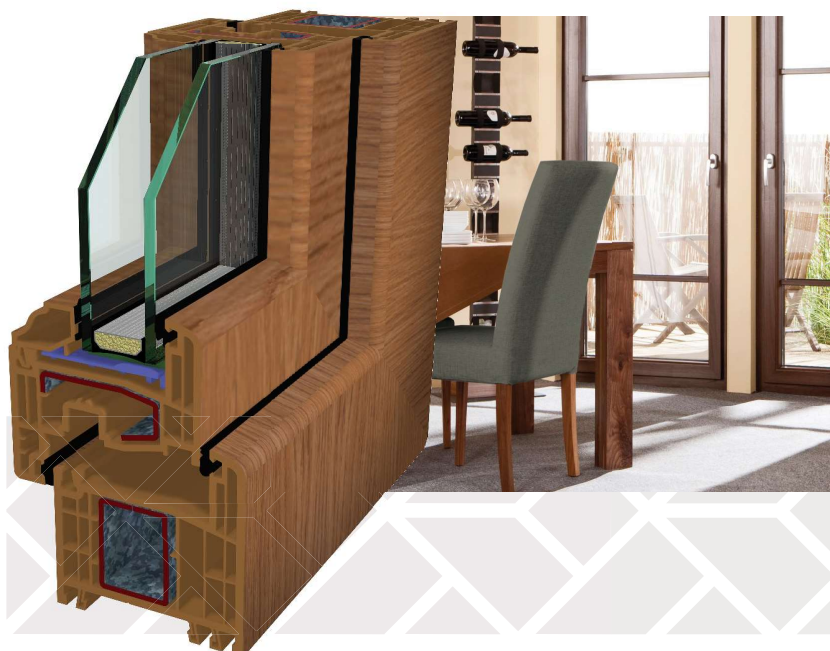

CLASSIC

L'ESSENTIEL
DE LA GAMME S 8000

La CLASSIC réunit l'ensemble des performances de la gamme S 8000. Sa principale différence est esthétique et réside dans sa **poignée non-centrée**.

DESIGN

UN CONCENTRÉ
DE PERFORMANCES
AUX LIGNES
CONTEMPORAINES

Avec ses lignes épurées, la DESIGN s'adapte à tous les types d'architectures. En blanc comme en couleur, elle affiche un style **résolument contemporain**.

NATURAL

LAISSEZ-VOUS CHARMER
PAR DES FINITIONS
BOIS PLUS VRAIES
QUE NATURE !

Fini les lasures, vernis et peintures ! Avec son plaxage bois intérieur et extérieur, la NATURAL reproduit **l'aspect du bois** tout en bénéficiant des performances du PVC.